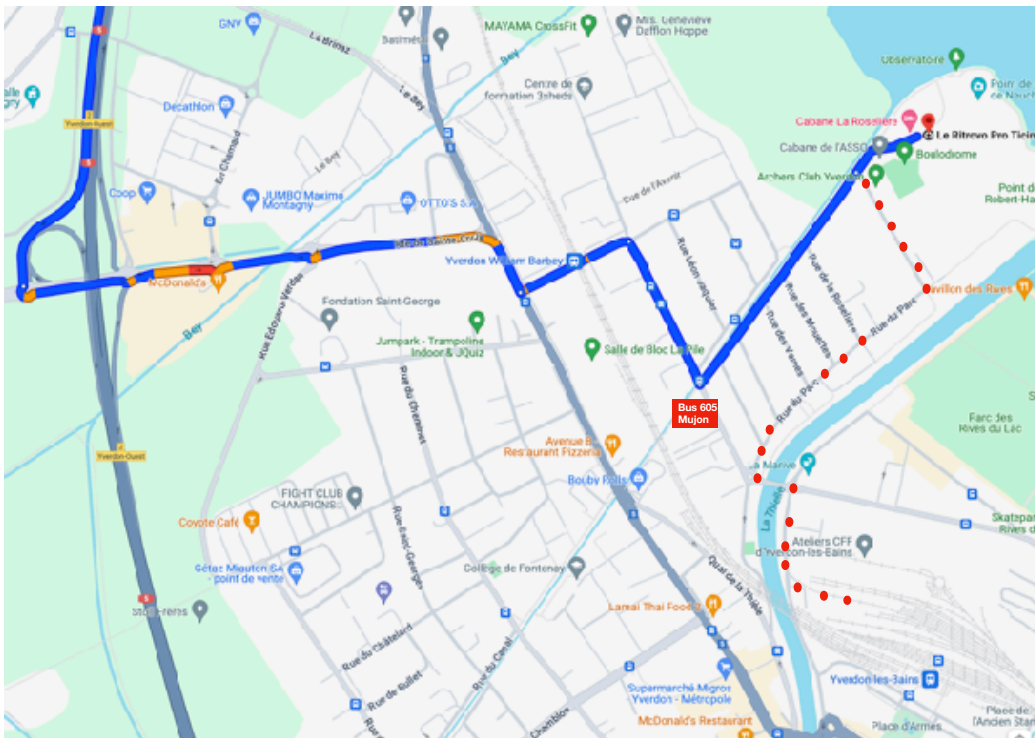

BRUNCH SOLIDAIRE

09 juin
2024

LE DIMANCHE 09 JUIN 2024. DÈS 11:30H

Grotto Ritrovo - Pro Ticino, Yverdon-les-Bains

vous convie à un brunch dans le but de soutenir la
fondation dans ses projets éducatifs

Lieu: Grotto Ritrovo · Pro Ticino · 1400 Yverdon-les-Bains

Brunch solidaire **HOPEHOUSE** dimanche, 09 juin, 2024 **Le Ritrovo Pro Ticino** Rue Jonction 16, 1400 Yverdon

Comment trouver
« Le Ritrovo
Pro Ticino »

En Bus

No. 605 Yverdon-Gare (devant la gare, face ville) Direction Prés-du-Lac toutes les 30 min. p.ex. 10:45 h / 11:15h. Arrêt Mujon : 5 minutes à pied – suivre la Rte de la Jonction direction lac

A pied

A la gare CFF Yverdon, sur la voie 2, prenez le passage souterrain tout au fond (direction Zurich) vers les Ateliers CFF – suivez la route selon plan.

En voiture

Sortie Yverdon Ouest A5
Suivre la Route de Ste-Croix vers le Centre ville, voir plan jusqu'à la rue de la Jonction et votre destination.